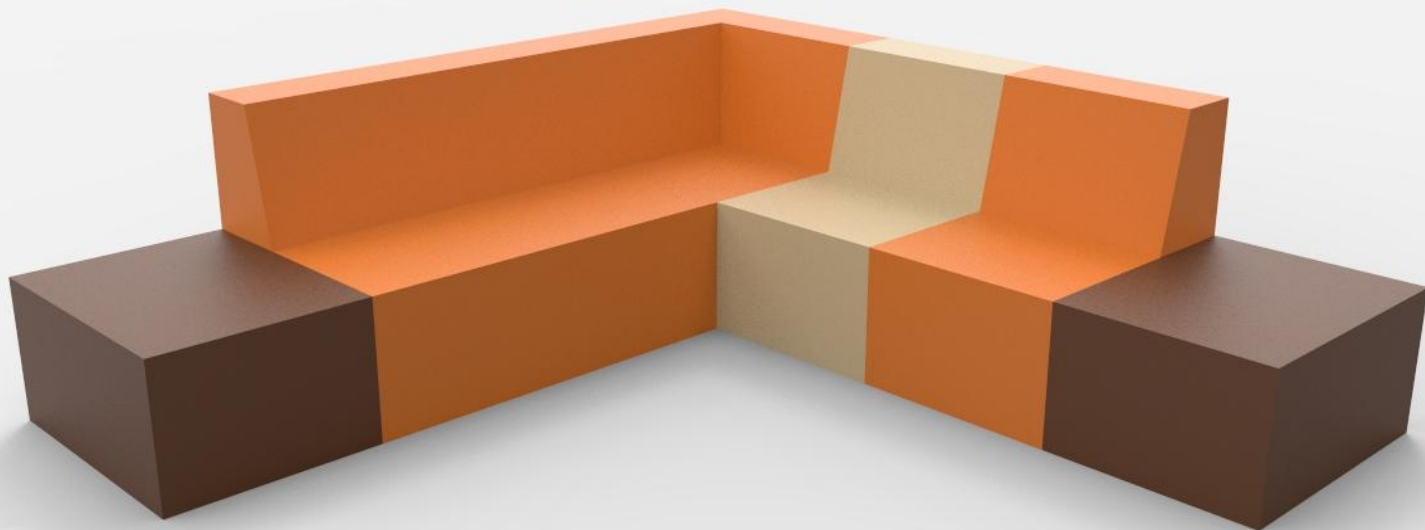

MILKYWAY

LERY

Dimensions

- 1. L 60cm x W 82cm x H 80cm - SH 42cm
- 2. L120cm x W 82cm x H 80cm - SH 42cm
- 3. L180cm x W 82cm x H 80cm - SH 42cm
- 4. L 60cm x W 82cm x H 42cm

Order Number

- 1. 9001
- 2. 9002
- 3. 9003
- 4. 9005

Dimensions

1. L 60cm x W 82cm x H 80cm - SH 42cm
2. L 120cm x W 82cm x H 80cm - SH 42cm
3. L 180cm x W 82cm x H 80cm - SH 42cm
4. L 82cm x W 82cm x H 80cm - SH 42cm
5. L 60cm x W 82cm x H 42cm

Order Number