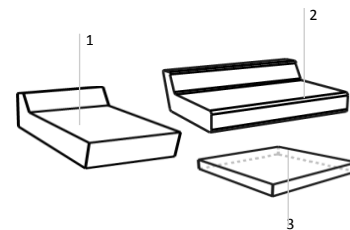

ONDA

PIEGARE

Dimensions

L 200cm x **W** 60cm x **H** 57cm

L 60cm x **W** 71cm x **H** 100cm

Order Number

19001

Dimensions
L 200cm x W 70cm x H 62cm

Order Number
20001

LESINA

MATERA

Dimensions

1. L 60cm x W 109cm x H 40cm - SH 20cm
2. L 120cm x W 109cm x H 40cm - SH 20cm
3. L 75cm x W 75cm x H 20cm

Order Number

- 21001
- 21002
- 21003

TRIO

Dimensions
L 200cm x W 170cm x SH 45cm

Order Number
22001

Dimensions

- 1. L 190cm x W 50cm x SH 47cm
- 2. L 140cm x W 50cm x SH 47cm
- 3. L 120cm x W 50cm x SH 45cm

Order Number

- 1. 23001
- 2. 23002
- 3. 23003