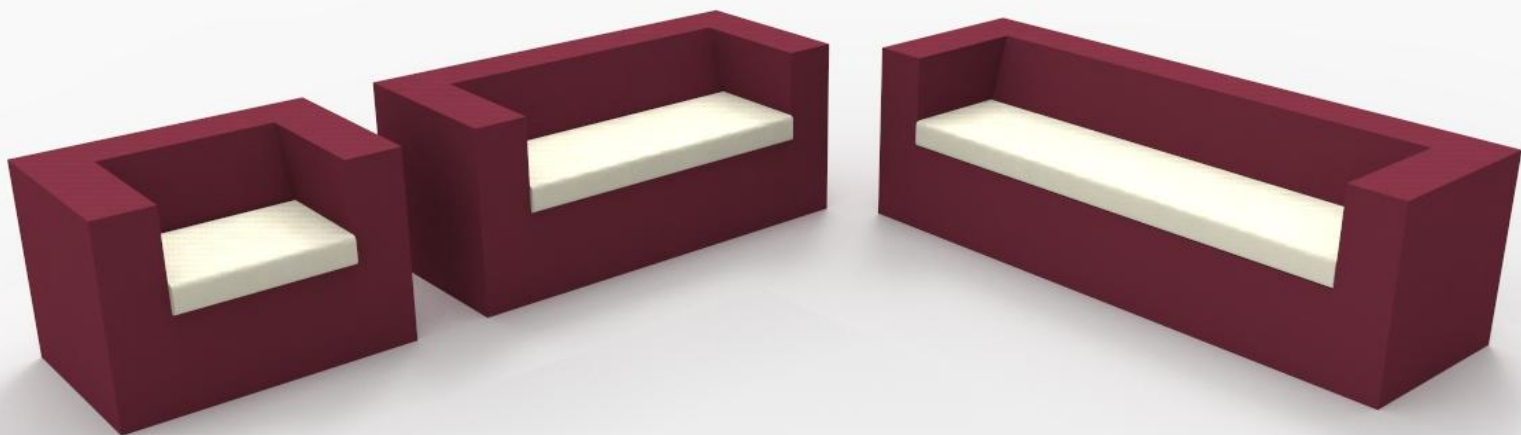

LENA

Dimensions

1. L 100cm x W 70cm x H 70cm - SH 44cm
2. L 160cm x W 70cm x H 70cm - SH 44cm
3. L 220cm x W 70cm x H 70cm - SH 44cm

Order Number

1. 10001
2. 10002
3. 10003