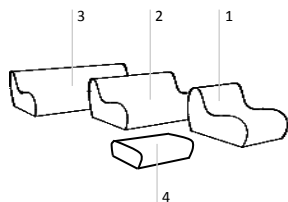

Dimensions

1. L 60cm x W 82cm x H 80cm - SH 42cm
2. L 120cm x W 82cm x H 80cm - SH 42cm
3. L 180cm x W 82cm x H 80cm - SH 42cm
4. L 82cm x W 82cm x H 80cm - SH 42cm
5. L 60cm x W 82cm x H 42cm

Order Number

1. 9001
2. 9002
3. 9003
4. 9004
5. 9005

LERY CORNER

LENA

Dimensions

1. L 100cm x W 70cm x H 70cm - SH 44cm
2. L 160cm x W 70cm x H 70cm - SH 44cm
3. L 220cm x W 70cm x H 70cm - SH 44cm

Order Number

1. 10001
2. 10002
3. 10003

Dimensions

- 1. L100cm x W 100cm x H 54cm – SH 27cm
- 2. L100cm x B 100cm x H 27cm

Order Number

- 1. 11001
- 2. 11002

TRULA

RENA

Dimensions
L 110cm x W 90cm x H 90cm - SH 45cm

Order Number
15001

Dimensions

- 1. L 60cm x W 86cm x H 85cm - SH 47cm
- 2. L 120cm x W 86cm x H 85cm - SH 47cm
- 3. L 180cm x W 86cm x H 85cm - SH 47cm
- 4. L 120cm x W 86cm x H 45cm

Order Number

- 1. 12001
- 2. 12002
- 3. 12003
- 4. 12004