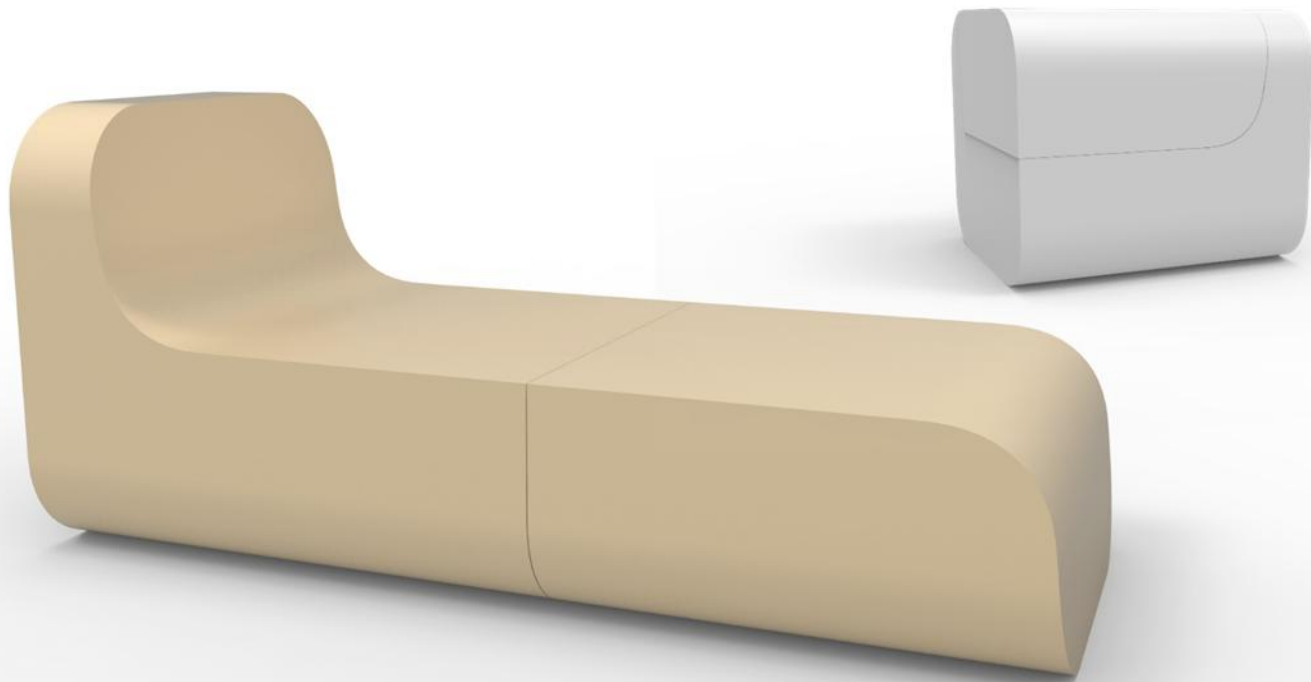

RENA

Dimensions
L 110cm x W 90cm x H 90cm - SH 45cm

Order Number
15001