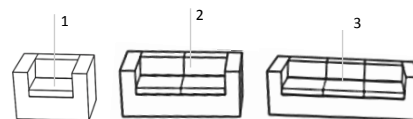

MILKYWAY

LERY

Dimensions

- 1. L 60cm x W 82cm x H 80cm - SH 42cm
- 2. L120cm x W 82cm x H 80cm - SH 42cm
- 3. L180cm x W 82cm x H 80cm - SH 42cm
- 4. L 60cm x W 82cm x H 42cm

Order Number

- 1. 9001
- 2. 9002
- 3. 9003
- 4. 9005

Dimensions

1. L 60cm x W 82cm x H 80cm - SH 42cm
2. L 120cm x W 82cm x H 80cm - SH 42cm
3. L 180cm x W 82cm x H 80cm - SH 42cm
4. L 82cm x W 82cm x H 80cm - SH 42cm
5. L 60cm x W 82cm x H 42cm

Order Number

1. 9001
2. 9002
3. 9003
4. 9004
5. 9005

LERY CORNER

LENA

Dimensions

1. L 100cm x W 70cm x H 70cm - SH 44cm
2. L 160cm x W 70cm x H 70cm - SH 44cm
3. L 220cm x W 70cm x H 70cm - SH 44cm

Order Number

1. 10001
2. 10002
3. 10003

Dimensions

- 1. L100cm x W 100cm x H 54cm – SH 27cm
- 2. L100cm x B 100cm x H 27cm

Order Number

- 1. 11001
- 2. 11002

TRULA

RENA

Dimensions
L 110cm x W 90cm x H 90cm - SH 45cm

Order Number
15001