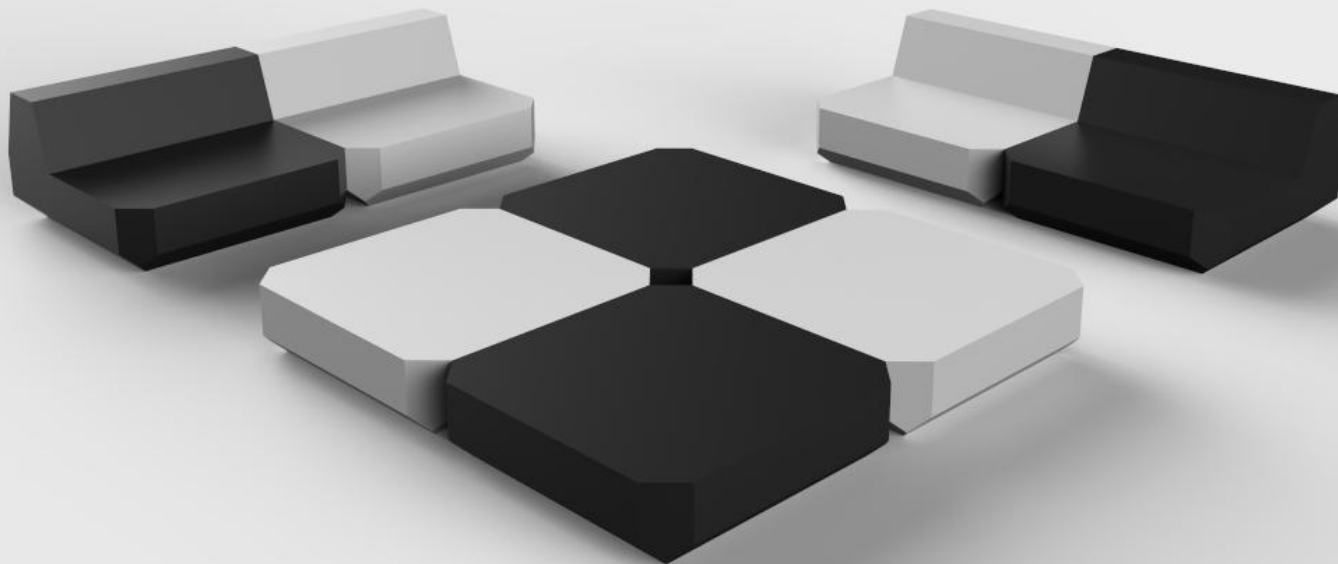

Dimensions

1. L 60cm x W 82cm x H 80cm - SH 42cm
2. L 120cm x W 82cm x H 80cm - SH 42cm
3. L 180cm x W 82cm x H 80cm - SH 42cm
4. L 82cm x W 82cm x H 80cm - SH 42cm
5. L 60cm x W 82cm x H 42cm

Order Number

1. 9001
2. 9002
3. 9003
4. 9004
5. 9005

LERY CORNER

LENA

Dimensions

1. L 100cm x W 70cm x H 70cm - SH 44cm
2. L 160cm x W 70cm x H 70cm - SH 44cm
3. L 220cm x W 70cm x H 70cm - SH 44cm

Order Number

1. 10001
2. 10002
3. 10003