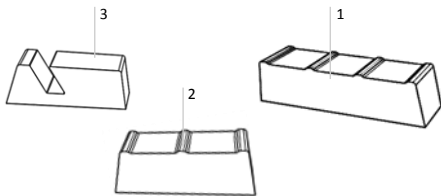

ONDA

PIEGARE

Dimensions

L 200cm x **W** 60cm x **H** 57cm

L 60cm x **W** 71cm x **H** 100cm

Order Number

19001

Dimensions
L 200cm x W 70cm x H 62cm

Order Number
20001

LESINA

MATERA

Dimensions

1. L 60cm x W 109cm x H 40cm - SH 20cm
2. L 120cm x W 109cm x H 40cm - SH 20cm
3. L 75cm x W 75cm x H 20cm

Order Number

- 21001
- 21002
- 21003

TRIO

Dimensions
L 200cm x W 170cm x SH 45cm

Order Number
22001

Dimensions

- 1. L 190cm x W 50cm x SH 47cm
- 2. L 140cm x W 50cm x SH 47cm
- 3. L 120cm x W 50cm x SH 45cm

Order Number

- 1. 23001
- 2. 23002
- 3. 23003